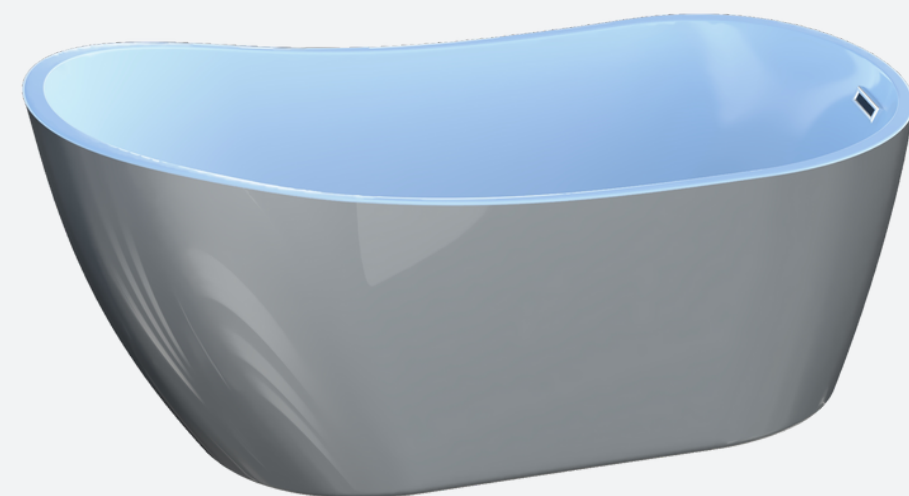

WANNA WOLNOSTOJĄCA ALESSIA 150/170 CM

Model o bardzo estetycznym i nietuzinkowym designerskim rozwiązaniu. Produkt dostępny w dwóch rozmiarach – każdy znajdzie coś dla siebie. Wanna idealnie nada się do przestrzeni minimalistycznych oraz podkreśli i dopełni łazienki o klasycznych wystrojach. Jej rozmiary i pojemność pozwalają na wygodną, długą i komfortową kąpiel. Gwarantujemy, że nawet częste użytkowania przez długie lata nie zmieni jej wyglądu.

Wanna nada pokojowi kąpielowemu niepowtarzalnego stylu. Biel sprawdzi się w łazienkach nowoczesnych i klasycznych. Jakość wykonania gwarantuje zachowanie wyglądu i estetyki nawet po latach użytkowania.

Orientacja odpływu: z boku

Gwarancja: 10 lat

Dostawa: darmowy transport pod dowolny adres w Polsce

Wanna Aurelia, oprócz standardowego białego koloru, dostępna również:

Czarna

Złota

Srebrna

WANNA WOLNOSTOJĄCA CARLA 150/170CM

Przyściennie wanny akrylowe są bardzo popularne ze względu na ich spektakularny wygląd i oszczędność miejsca.

Klasyczne kształty i eleganckie linie - oto skojarzenia, które wywołuje wanna akrylowa Alice.