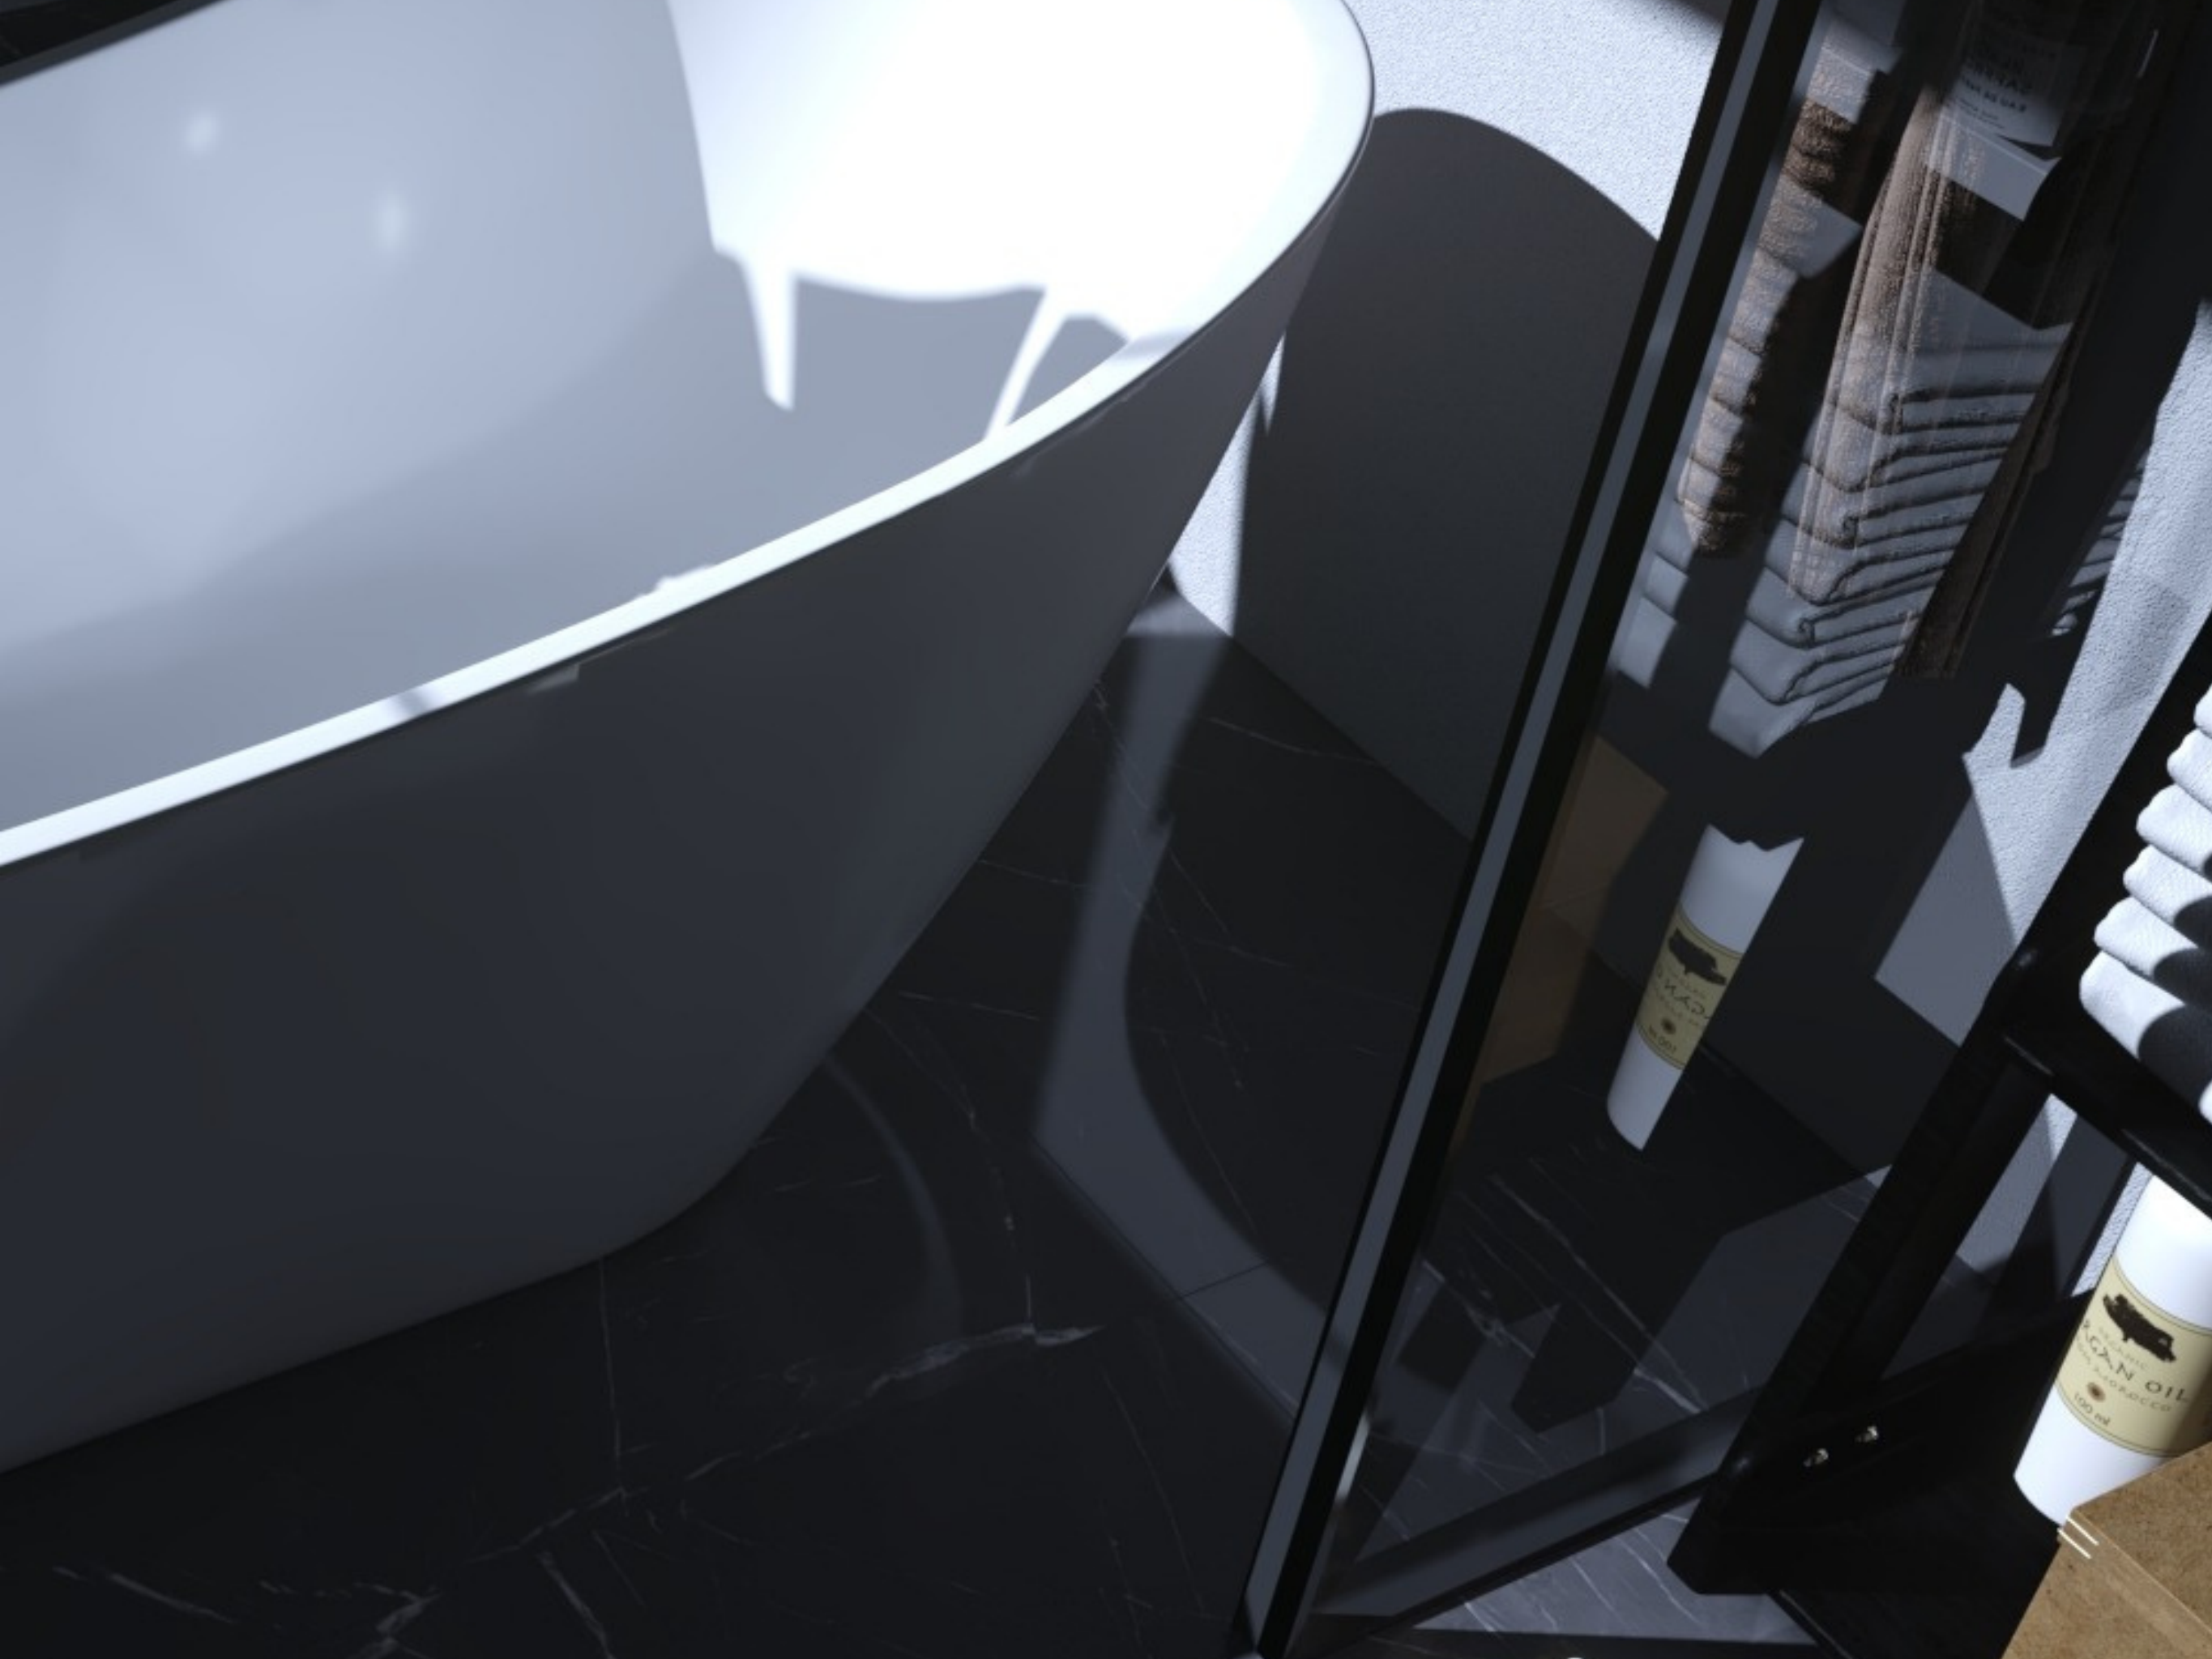

ORGANIC
CAN OIL
100 ml