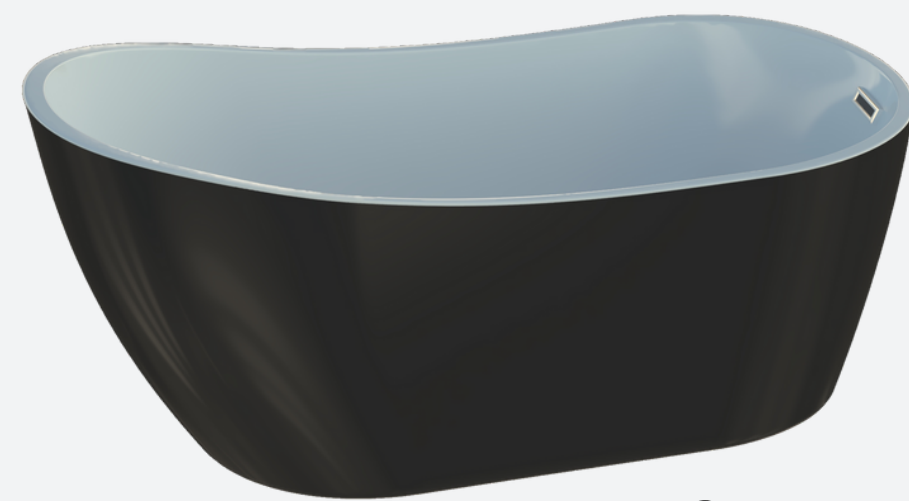

Wanna nada pokojowi kąpielowemu niepowtarzalnego stylu. Biel sprawdzi się w łazienkach nowoczesnych i klasycznych. Jakość wykonania gwarantuje zachowanie wyglądu i estetyki nawet po latach użytkowania.

Dokładny rozmiar wanny: 150cm/170cm (długość) x 72cm (wysokość) x 72cm (szerokość)

Pojemność: 180 litrów/210 litrów

Materiał: akryl 7 mm

W zestawie: syfon plus korek klik klak, otwór przelewowy

Kolor: Biały (w standardzie)
Czarny, Złoty, Srebrny

Orientacja odpływu: z boku

Gwarancja: 10 lat

Dostawa: darmowy transport pod dowolny adres w Polsce

Wanna Aurelia, oprócz standardowego białego koloru, dostępna również:

Czarna

Złota

Srebrna

WANNA WOLNOSTOJĄCA CARLA 150/170CM