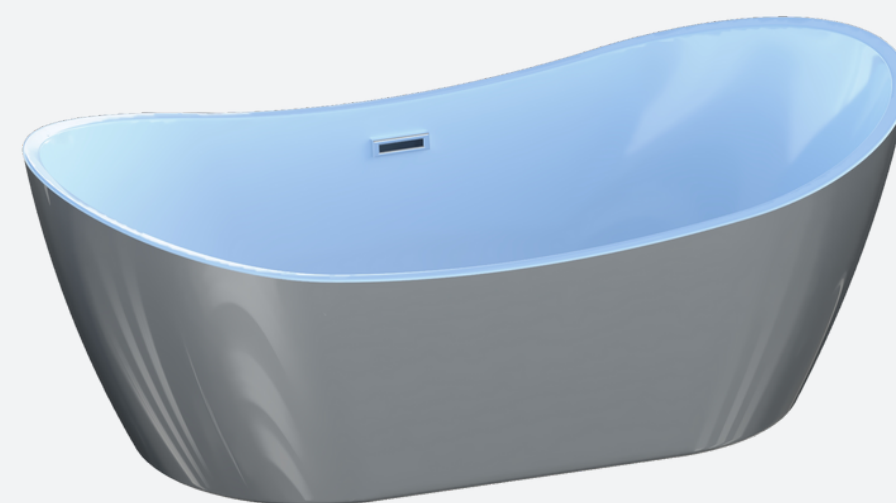

WANNA WOLNOSTOJĄCA ALESSIA 150/170 CM

Model o bardzo estetycznym i nietuzinkowym designerskim rozwiązaniu. Produkt dostępny w dwóch rozmiarach – każdy znajdzie coś dla siebie. Wanna idealnie nada się do przestrzeni minimalistycznych oraz podkreśli i dopełni łazienki o klasycznych wystrojach. Jej rozmiary i pojemność pozwalają na wygodną, długą i komfortową kąpiel. Gwarantujemy, że nawet częste użytkowania przez długie lata nie zmieni jej wyglądu.

Orientacja odpływu: na środku

Gwarancja: 10 lat

Dostawa: darmowy transport pod dowolny adres w Polsce

**Wanna Alessia, oprócz
standardowego białego koloru,
dostępna również:**

Czarna

Złota

Srebrna

WANNA WOLNOSTOJĄCA AURELIA 150/170 CM

Ten model jest wyjątkowym designerskim rozwiązaniem, który w naturalny sposób dominuje w przestrzeni łazienki oraz zapewnia nie tylko komfortową kąpiel i odpoczynek, ale też nietuzinkowy i estetyczny wystrój. Wkomponuje się w każdą aranżację zarówno dużych, jak i małych łazienek.

Wanna nada pokojowi kąpielowemu niepowtarzalnego stylu. Biel sprawdzi się w łazienkach nowoczesnych i klasycznych. Jakość wykonania gwarantuje zachowanie wyglądu i estetyki nawet po latach użytkowania.