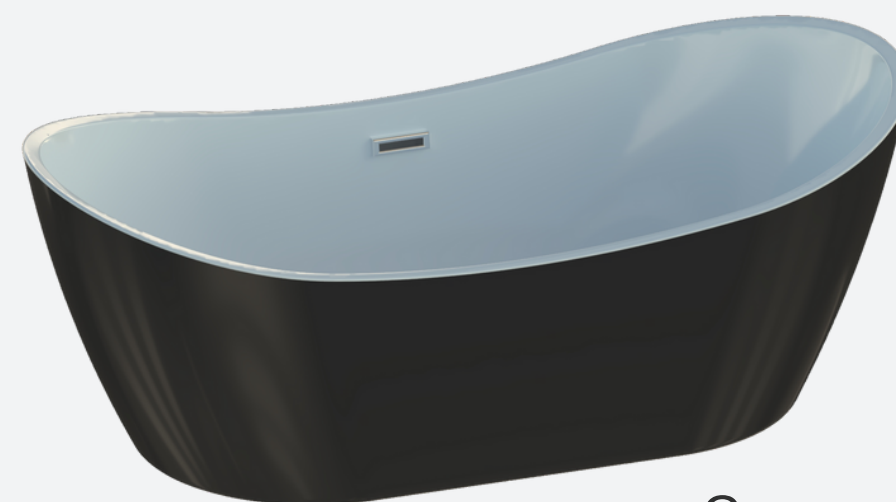

WANNA WOLNOSTOJĄCA ALESSIA 150/170 CM

Model o bardzo estetycznym i nietuzinkowym designerskim rozwiązaniu. Produkt dostępny w dwóch rozmiarach – każdy znajdzie coś dla siebie. Wanna idealnie nada się do przestrzeni minimalistycznych oraz podkreśli i dopełni łazienki o klasycznych wystrojach. Jej rozmiary i pojemność pozwalają na wygodną, długą i komfortową kąpiel. Gwarantujemy, że nawet częste użytkowania przez długie lata nie zmieni jej wyglądu.

Dokładny rozmiar wanny: 150cm/170cm (długość) x 72cm (wysokość) x 80cm (szerokość)

Pojemność: 180 litrów/210 litrów

Materiał: akryl 7 mm

W zestawie: syfon plus korek klik klak, otwór przelewowy

Kolor: Biały (w standardzie)
Czarny, Złoty, Srebrny

Orientacja odpływu: na środku

Gwarancja: 10 lat

Dostawa: darmowy transport pod dowolny adres w Polsce

**Wanna Alessia, oprócz
standardowego białego koloru,
dostępna również:**

Czarna

Złota

Srebrna

WANNA WOLNOSTOJĄCA AURELIA 150/170 CM