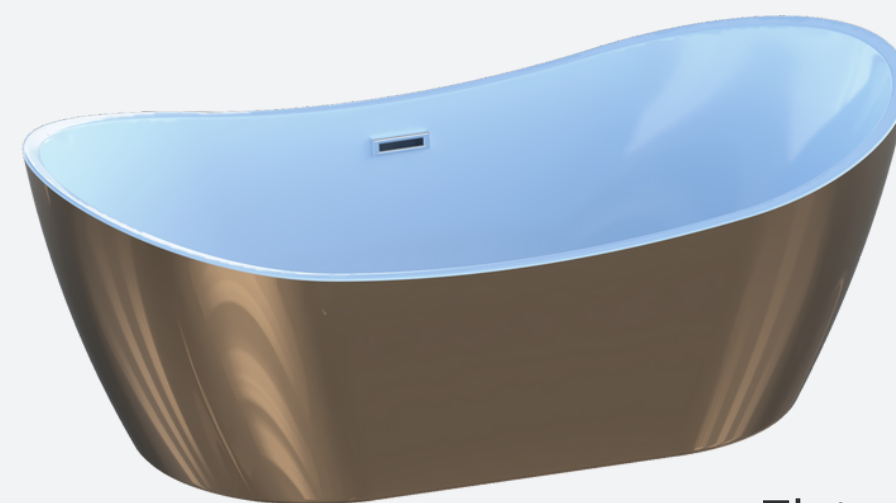

WANNA WOLNOSTOJĄCA ALESSIA 150/170 CM

Model o bardzo estetycznym i nietuzinkowym designerskim rozwiązaniu. Produkt dostępny w dwóch rozmiarach – każdy znajdzie coś dla siebie. Wanna idealnie nada się do przestrzeni minimalistycznych oraz podkreśli i dopełni łazienki o klasycznych wystrojach. Jej rozmiary i pojemność pozwalają na wygodną, długą i komfortową kąpiel. Gwarantujemy, że nawet częste użytkowania przez długie lata nie zmieni jej wyglądu.

Orientacja odpływu: na środku

Gwarancja: 10 lat

Dostawa: darmowy transport pod dowolny adres w Polsce

**Wanna Alessia, oprócz
standardowego białego koloru,
dostępna również:**

Czarna

Złota

Srebrna

WANNA WOLNOSTOJĄCA AURELIA 150/170 CM

Ten model jest wyjątkowym designerskim rozwiązaniem, który w naturalny sposób dominuje w przestrzeni łazienki oraz zapewnia nie tylko komfortową kąpiel i odpoczynek, ale też nietuzinkowy i estetyczny wystrój. Wkomponuje się w każdą aranżację zarówno dużych, jak i małych łazienek.

Wanna nada pokojowi kąpielowemu niepowtarzalnego stylu. Biel sprawdzi się w łazienkach nowoczesnych i klasycznych. Jakość wykonania gwarantuje zachowanie wyglądu i estetyki nawet po latach użytkowania.